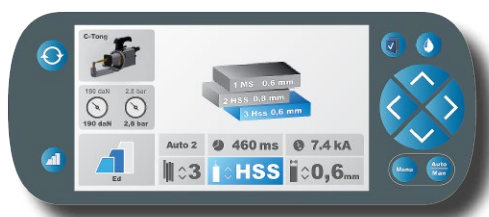

Modo Auto 2

Diseño registrado y protegido por las leyes internacionales de derechos de autor

Características y Beneficios

- **Nuevo diseño ergonómico** con bajo centro de gravedad para mayor seguridad y fácil manejo
- **Transformador en la pistola** — mayor rango de trabajo
- **Nuevo brazo de soporte de pistola** telescópico, flexible y seguro con equilibrador integrado.
- **Potente** — con corrientes de soldadura de hasta 12 000 amp
- **Pantalla en color de 7"** nítida y fácil de leer
- **Refrigeración por agua** con un amplio tanque de 20 l
- **La alfombrilla** de goma mantiene las herramientas en su sitio
- **Weldlogger** — sistema altamente eficiente con documentación y registro de datos de soldadura via PC y USB (opcional)