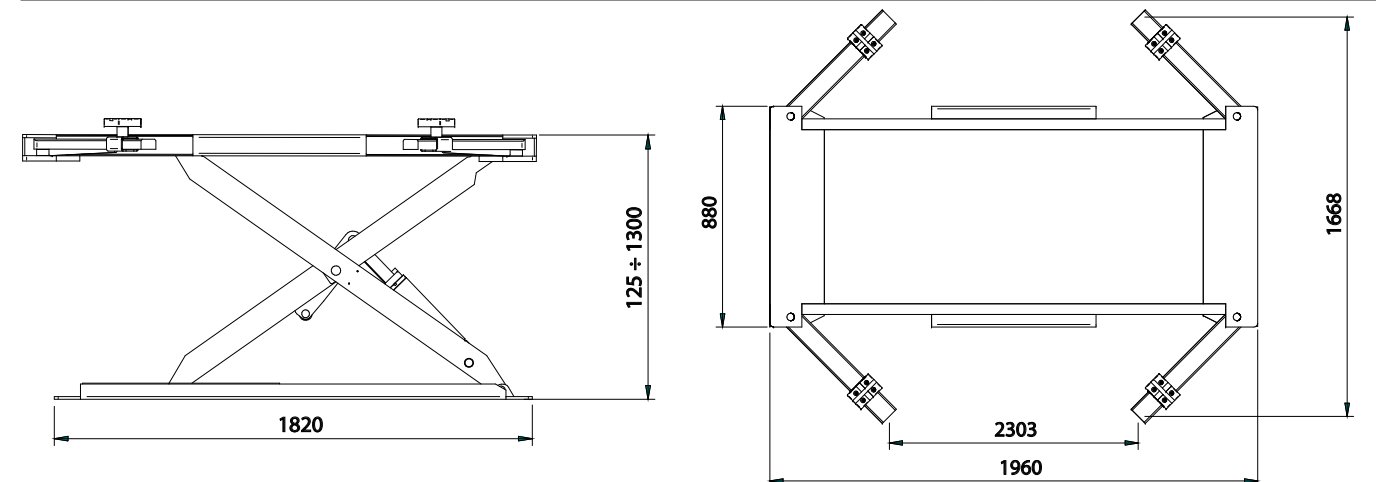

TECHNICAL FEATURES

Max lift capacity Portata massima di sollevamento	3000 Kg
Operating height: Altezza operativa	260 ÷ 1730 mm
Standard platform measures (LxW) Misure standard (Lunghezza x larghezza)	2360 x 700 mm
Measures + extension (LxW) Misure con estensioni (Lunghezza x larghezza)	2836 x 1610 mm
Standard Weight Peso standard	750 Kg
Hydraulic Power Azionamento idraulico	220 bar

TECHNICAL FEATURES

Max lift capacity Portata massima di sollevamento	3000 Kg
Operating height: Altezza operativa	125 ÷ 1300 mm
Standard platform measures (LxW) Misure standard (Lunghezza x larghezza)	1900 x 880 mm
Measures + extension (LxW) Misure con estensioni (Lunghezza x larghezza)	2303 x 1668 mm
Standard Weight Peso standard	550 Kg
Hydraulic Power Azionamento idraulico	220 bar