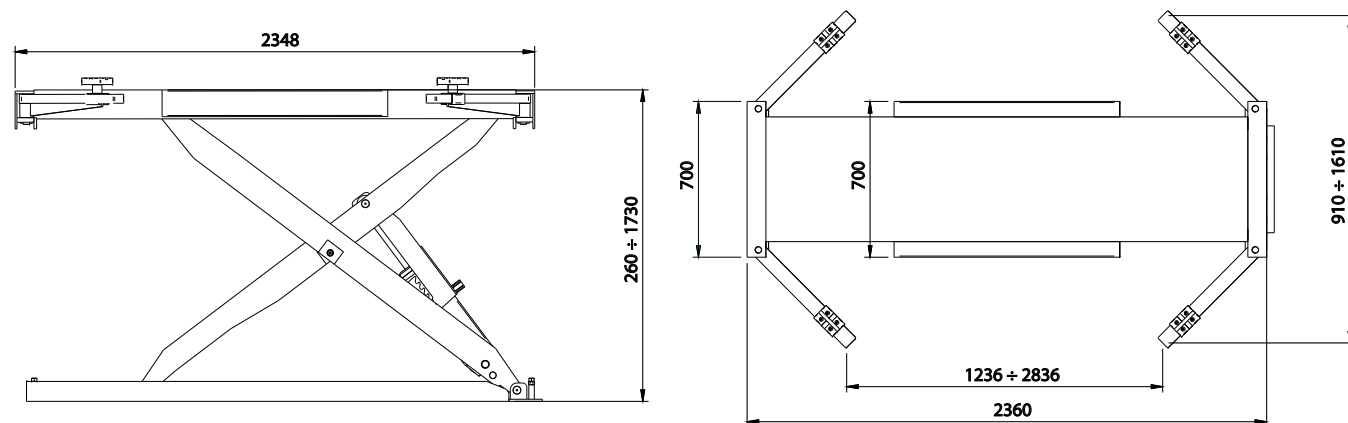

TECHNICAL FEATURES

Max lift capacity Portata massima di sollevamento	3000 Kg
Operating height: Altezza operativa	260 ÷ 1730 mm
Standard platform measures (LxW) Misure standard (Lunghezza x larghezza)	2360 x 700 mm
Measures + extension (LxW) Misure con estensioni (Lunghezza x larghezza)	2836 x 1610 mm
Standard Weight Peso standard	750 Kg
Hydraulic Power Azionamento idraulico	220 bar

TECHNICAL FEATURES

Max lift capacity Portata massima di sollevamento	3000 Kg
Operating height: Altezza operativa	125 ÷ 1300 mm
Standard platform measures (LxW) Misure standard (Lunghezza x larghezza)	1900 x 880 mm
Measures + extension (LxW) Misure con estensioni (Lunghezza x larghezza)	2303 x 1668 mm
Standard Weight Peso standard	550 Kg
Hydraulic Power Azionamento idraulico	220 bar